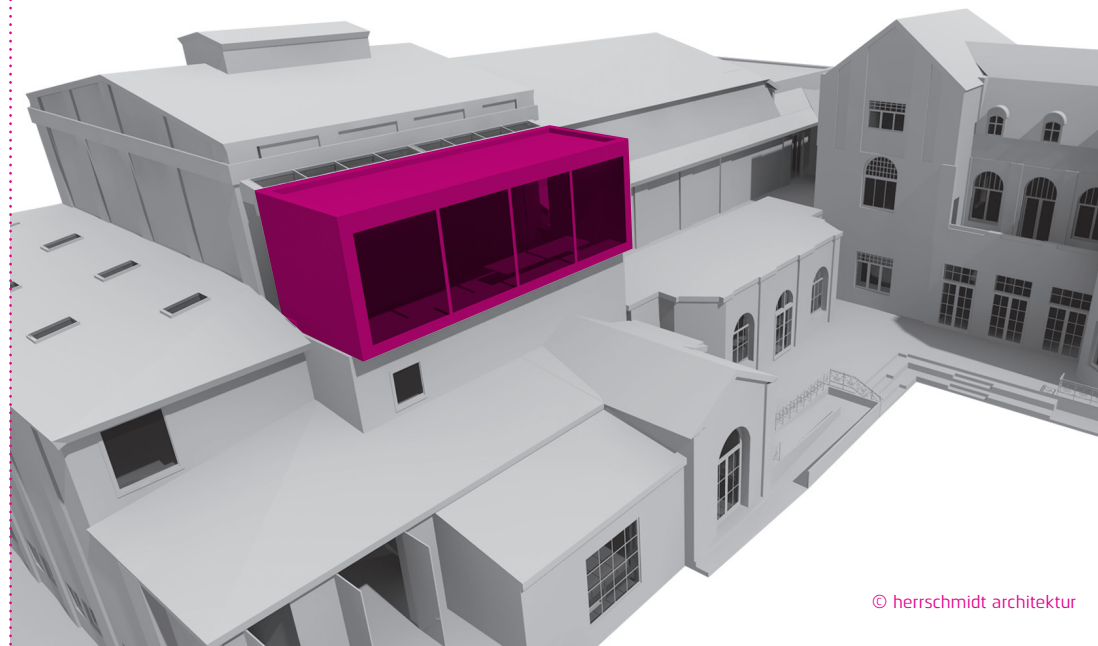

Sie können auch „einfach so“ spenden:

Bitte im Betreff „THE CUBE“ und die zutreffenden Ziffern [1], [2], [3] vermerken.*

*siehe Rückseite

KulturQuartier Schauspielhaus eG
Kloostergang 4, 99084 Erfurt
the-cube@kulturquartier-erfurt.de
www.kulturquartier-erfurt.de/the-cube

Jede Zeit hinterlässt Zeichen und Spuren. Mit der Villa „Ressource“ begann im Jahr 1897 die Geschichte des Schauspielhauses im Kloostergang 4 in Erfurt. 1949 öffnete dann der erweiterte Gebäudekomplex seine Türen als städtisches Theater. Etwa ein halbes Jahrhundert danach, 2003, wurde das Theater geschlossen und die Sparte Schauspiel aufgelöst. Die Spuren der darauffolgenden Jahre waren der Verfall, SEK-Übungen mit Sprengungen und wachsende Graffiti-Landschaften. Mit dem Kauf des Hauses durch die KulturQuartier Schauspielhaus eG wird es wieder zum Leben erweckt. Und auch wir werden Spuren mit und an diesem Kulturort hinterlassen, ein sichtbares Zeichen dafür soll THE CUBE sein.

RAUM, QUARTIER, ZEICHEN – THE CUBE

WAS WIR NOCH VOR HABEN

14 × 5 × 4 m, 70 m², 280 qm³ – Raum, Quartier und Zeichen für das KulturQuartier. Wir wollen mittendrin einen zusätzlichen Ort schaffen, der Raum für Begegnungen ist, der den Macher:innen vor Ort Quartier bietet und ein Zeichen nach außen sendet – der optisch, aber auch durch seine bautechnische Gestaltung, Projektionsfläche für zeitgenössische Kunst und ein besonderer „Hingucker“ ist.